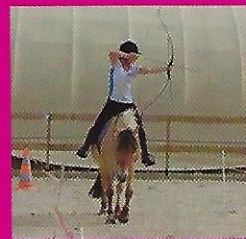

Les Crins du maddy

Une approche ludique et positive de l'équitation

06/88/64/09/79

- Balade, randonnée
TREC

- Préparation aux galops &
savoirs éthologiques

- Éducation / Débourage / Pension

- Tir à l'arc à cheval

- Stages & ateliers équestres

- Équitation éthologique

Venez découvrir une autre façon de pratiquer l'équitation !

Kerarmet la Roche du Feu 29190 Gouézec Mail : lescrinsdumaddy@laposte.net

 Ferme équestre les crins du Maddy